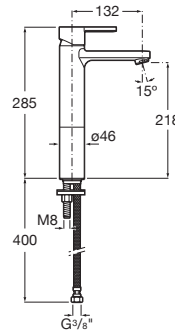

NAIA

Baterie lavoar cu pipă înaltă, fără ventil, cu aerator și racorduri flexibile; tehnologie Cold Start, înălțime XL

PRE (FĂRĂ TVA) (FĂRĂ TVA)

1.811,00 LEI

SCHIȚE TEHNICE

CARACTERISTICI

- Aerator type: Aerator încorporat
- Debit (l/min - 3 bar): 5
- Economie de apă și de energie
- Furtunuri de alimentare flexibile incluse
- Locație de aplicare: Lavoar
- Mounting type: Montat pe margine
- Poziție centrală apă rece
- Sistem restricționare debit apă
- Stativ înalt
- Tip de cartuș: Ceramic
- Tip mixer: Cu monocomandă