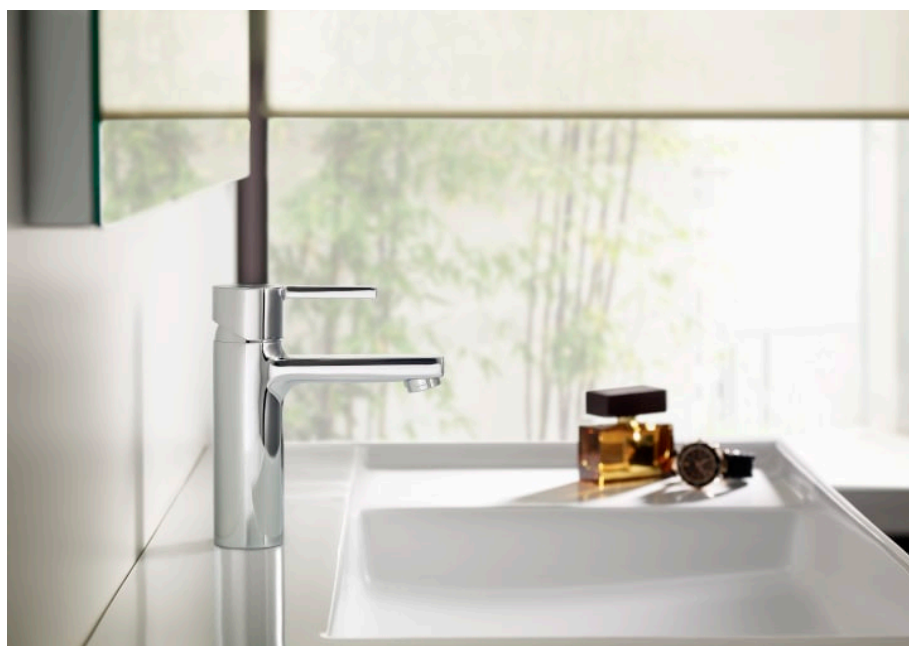

NAIA

Baterie lavoar cu pipă înaltă, fără ventil, cu aerator și racorduri flexibile; tehnologie Cold Start, înălțime XL

PRE (FĂRĂ TVA) (FĂRĂ TVA)

1.811,00 LEI

SCHIȚE TEHNICE

CARACTERISTICI

- Aerator type: Aerator încorporat
- Debit (l/min - 3 bar): 5
- Economie de apă și de energie
- Furtunuri de alimentare flexibile incluse
- Locație de aplicare: Lavoar
- Mounting type: Montat pe margine
- Poziție centrală apă rece
- Sistem restricționare debit apă
- Stativ înalt
- Tip de cartuș: Ceramic
- Tip mixer: Cu monocomandă

SoftTurn®

Naia

Caracterul și sofisticarea se combină în această colecție de baterii cu design minimalist, generată de alăturarea perfectă a formelor geometrice cilindrică și pătrată.

MANUALE ȘI INFORMAȚII TEHNICE